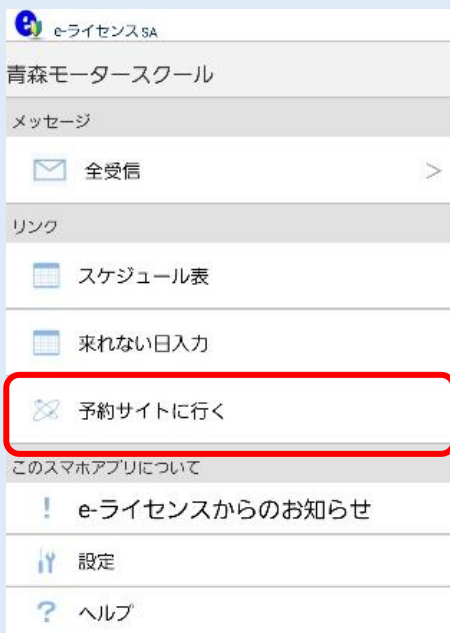

アプリからのバス予約方法

『eライセンス』で検索し、アプリをインストール

iPhone → App Store から

Android → Google Play ストア から

バスの予約は、バスご利用の**営業日 2 日前**までとさせていただきます

希望する日付と時間を選択

“その他のバス停” を選択してください

コースと乗り場を選択

バス予約

メニュー

技能予約

予約確認

残金確認

予約履歴

バス予約

メッセージ変更