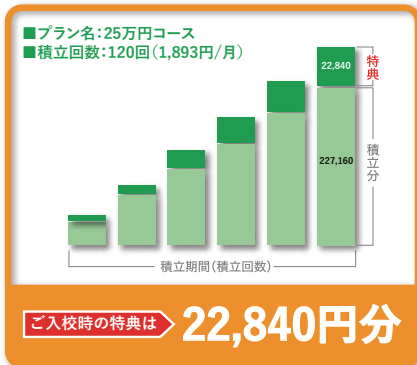

◎お子様やお孫様の将来のために

〔普通車・準中型車〕教習料金積立プラン

Motor Passport Club 『モーターパスポートクラブ』

『モーターパスポートクラブ』とは？

普通自動車教習、もしくは準中型自動車教習（所持免許がない方）ご入校の際にご利用頂ける教習料金の積立です。弘前・青森・八戸・浪岡モータースクールにご入校の際には、積立額と特典を利用して入校することができます。

積立イメージ

4つのコースからお選び頂けます

例) 教習料金が30万円の場合。※教習料金はお問い合わせください。

	10万円	15万円	20万円	25万円	30万円
10万円コース	積立金	特典	ご入校時に現金支払い		
15万円コース	積立金		特典	ご入校時に現金支払い	
20万円コース	積立金			特典	ご入校時に現金支払い
25万円コース	積立金				特典 ご入校時に現金支払い

※パスポートクラブの『特典』とは利息ではありません。『特典』はご入校頂いた場合のみ使えるもので、途中解約された場合は『特典』は付きません。

※途中解約の場合は「解約手数料」が掛かります。途中解約の場合は、既にご入金済みの積立金から ①解約手数料(¥5,000) ②銀行振込手数料を差し引いた額が返金となります。

入校時にご利用できる特典

積立回数・金額・期間に応じて特典が付き
ます。
この特典は入校時に教習料金から差し引い
てご利用頂けます。

担当スタッフによるサポート

入会頂くと、お子様の入校から教習、卒業
までサポートさせていただきます。

ご入会に必要なもの

- ①積み立てに使用する口座の口座番号がわかるもの
- ②積み立てに使用する口座の銀行印

入校前予約

担当スタッフが教習可能な時期になるとご連
絡をした上で進学や就職などのご都合をお伺
いします。お子様の状況に最適な時期の教習
プランを提案させていただきます。

ご利用頂いた お客様の生の声

回数が多いコースだったので積立金が安く、
知らないうちに貯まっていて、しかも特典分
お得になって、本当に助かりました。
下の子も積立中です。(小学校4年生から積立)

気付いたら積立金額が思いのほか貯まっていて、
入校の時に支払う金額が少なくてその分、引っ
越しにまわらせて助かった。教えてもらってよか
った。(中学校1年生から積立)

免許はいつ取るか不明な状態で積立てたけど
積立終了から5年間据え置きできたので、大学
へ進学して落ち着いてから取れました。備えを
しておいてよかったです。(中学校2年生から積立)

子供のためにと積み立てたけど、今思えば親の
ためになりました(笑)ただ置いておくよりも
積立しておくことで割引になったし、結果、か
なり得した気分です。(小学校6年生から積立)

◎安心の実績(令和2年7月末現在)

累計契約数: 20,129 件

3歳から
積立できます!

いつもの「ただいま」をあなたに
MUJICO CREATE

Motor School 青森県公安委員会指定自動車教習所
弘前モータースクール

◎お問い合わせは

☎ 0120-66-8000

〒036-8053 青森県弘前市和泉1丁目3-1 TEL: 0172-28-2525 FAX: 0172-28-0109